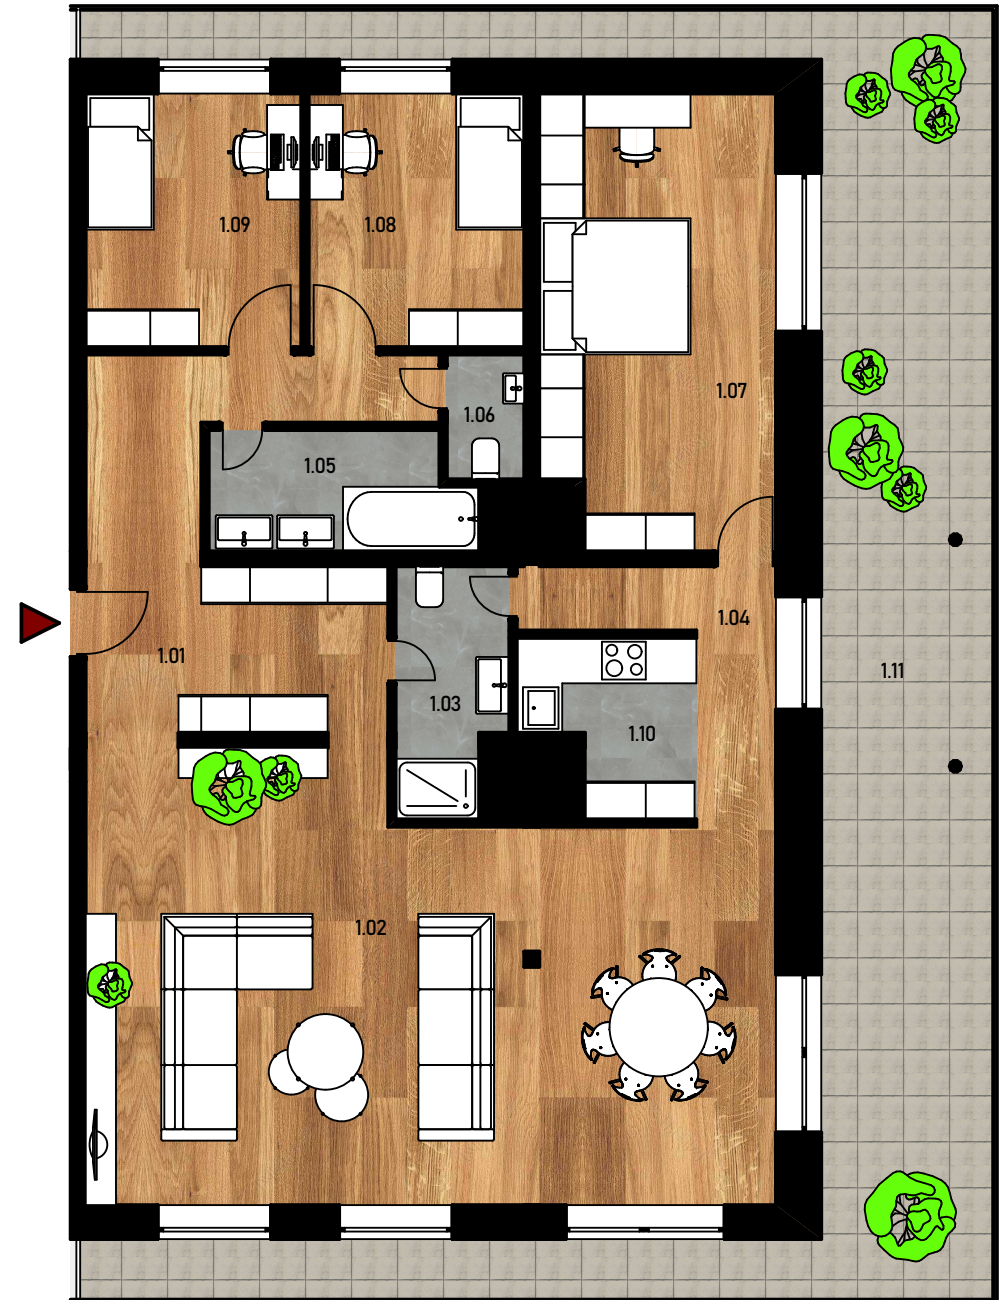

BYT - 58

1.01	CHODBA	15,90 m ²
1.02	OBÝVACIA IZBA	54,80 m ²
1.03	KÚPEĽŇA	4,75 m ²
1.04	CHODBA	3,20 m ²
1.05	KÚPEĽŇA	5,50 m ²
1.06	WC	1,90 m ²
1.07	IZBA	19,10 m ²
1.08	IZBA	9,80 m ²
1.09	IZBA	9,30 m ²
1.10	KUCHYŇA	4,90 m ²
ÚŽITKOVÁ PLOCHA		129,20m²
1.11	LOGGIA	51,60 m ²
CELKOVÁ PLOCHA		180,80 m²

0 1 2 3 4 5m