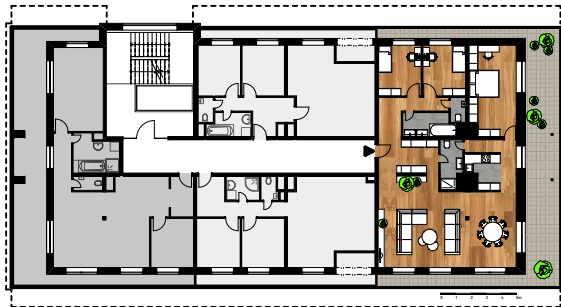

BYT - 58

1.01	CHODBA	15,90 m ²
1.02	OBÝVACIA IZBA	54,80 m ²
1.03	KÚPEĽŇA	4,75 m ²
1.04	CHODBA	3,20 m ²
1.05	KÚPEĽŇA	5,50 m ²
1.06	WC	1,90 m ²
1.07	IZBA	19,10 m ²
1.08	IZBA	9,80 m ²
1.09	IZBA	9,30 m ²
1.10	KUCHYŇA	4,90 m ²
ÚŽITKOVÁ PLOCHA		129,20m²
1.11	LOGGIA	51,60 m ²
CELKOVÁ PLOCHA		180,80 m²