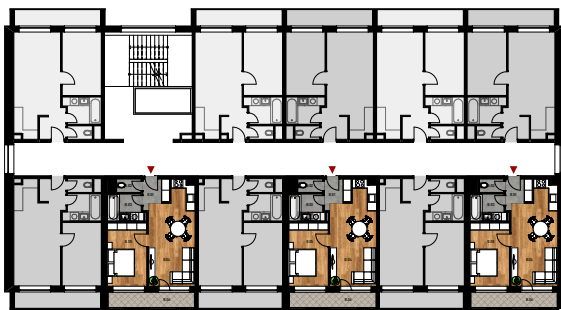

### BYT - TYP B

B.01	PREDSIEŇ	3,15 m <sup>2</sup>
B.02	WC	1,50 m <sup>2</sup>
B.03	KÚPEĽŇA	4,25 m <sup>2</sup>
B.04	OBÝVAČKA	19,15 m <sup>2</sup>
B.05	IZBA	10,90 m <sup>2</sup>
<b>OBYTNÁ PLOCHA</b>		<b>38.95m<sup>2</sup></b>

B.06 LOGGIA 6,00 m<sup>2</sup>

**CELKOVÁ PLOCHA 44.95m<sup>2</sup>**

0 1 2 3 4 5m