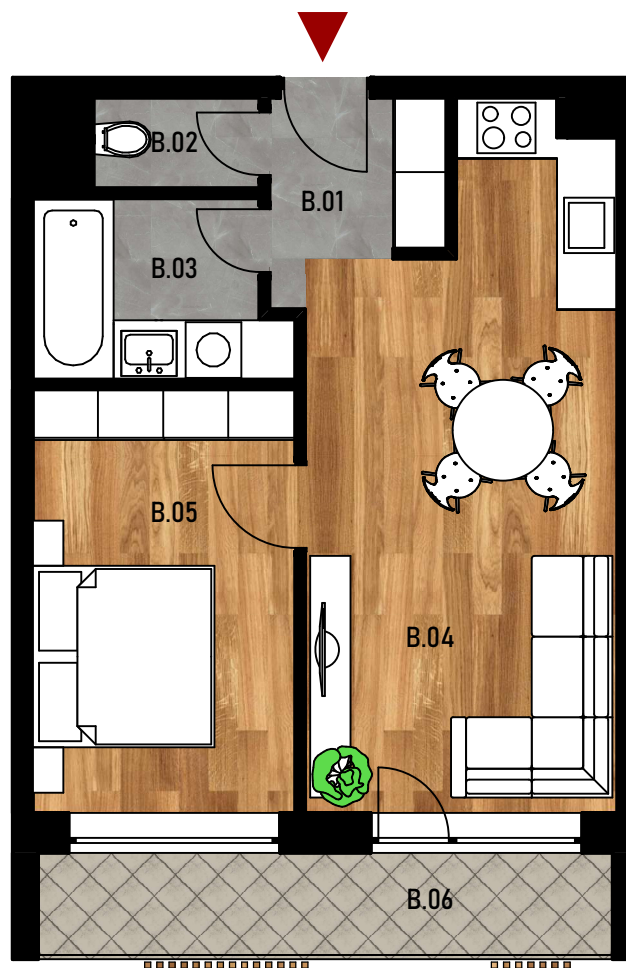

### BYT - TYP B

B.01	PREDSIEŇ	3,15 m <sup>2</sup>
B.02	WC	1,50 m <sup>2</sup>
B.03	KÚPEĽŇA	4,25 m <sup>2</sup>
B.04	OBÝVAČKA	19,15 m <sup>2</sup>
B.05	IZBA	10,90 m <sup>2</sup>
<b>OBYTNÁ PLOCHA</b>		<b>38.95m<sup>2</sup></b>

B.06 LOGGIA 6,00 m<sup>2</sup>

**CELKOVÁ PLOCHA 44.95m<sup>2</sup>**

0 1 2 3 4 5m